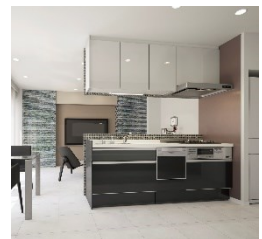

アライズ ラクエラ
キッチンでも、洗面でもつかえる

Housetec

サイズ:180~255cm(I型)
サイズ違い、L型はお問合せください。
キャビネットは人気の引き出しタイプ
床・壁・天井の張り替え
工事も含む(6帖まで)
※別途工事:ガス工事

洗面化粧台

サイズ:横60cm LIXIL オフ
INAX oft

アライズ BGA
キッチンでも、洗面でもつかえる

Housetec

LIXIL アメージュZ
INAX

アライズ ラクエラ
キッチンなら、洗濯もつくろう

Housetec

サイズ: 180~255cm (I型)
サイズ違い、L型はお問合せください。
キャビネットは人気の引き出しタイプ
床・壁・天井の張り替え
工事も含む(6帖まで)
※別途工事: ガス工事

洗面化粧台

サイズ: 横60cm
LIXIL オフト
INAX oft

アライズ BGA
キッチンなら、洗濯もつくろう

Housetec

洗面化粧台