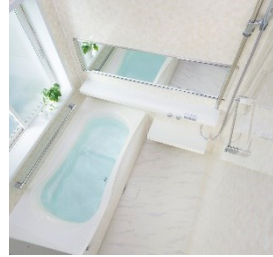

浴室入口枠取付工事も含む※別途工事: 外壁補修及び塗装

LIXIL アライズ
INAX Arise

アライズ ユアシス
ユニットバス、洗面もつくろう

Takara エメロード

Takara ミーナ

Housetec フェリテ

キッチン

LIXIL シエラ
INAX Shiera

アライズ ラクエラ
キッチンなら、洗濯もつくろう

Housetec

サイズ: 180~255cm (I型)
サイズ違い、L型はお問合せください。
キャビネットは人気の引き出しタイプ
床・壁・天井の張り替え
工事も含む(6帖まで)
※別途工事: ガス工事

洗面化粧台

サイズ: 横60cm
LIXIL オフト
INAX oft

アライズ BGA
キッチンなら、洗濯もつくろう

Housetec

洗面化粧台