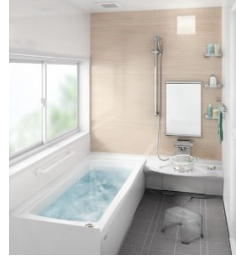

創業50周年記念セレクション ~戸建て用~

ユニットバス
システムキッチン
洗面化粧台
温水洗浄便座付トイレ
24号給湯器

5189

点セット 万円

工事費
消費税
込み!

基本工事
内容

解体撤去、取付
給排水、電気工事

ユニットバス

浴室入口枠取付工事も含む※別途工事:外壁補修及び塗装

LIXIL アライズ
INAX Arise

アライズ ユアシス
キッチンでも、洗面でもつかえる

Takara エメロード

Takara ミーナ

Housetec フェリテ

キッチン

LIXIL シエラ
INAX Shiera

アライズ ラクエラ
キッチンでも、洗面でもつかえる

Housetec

サイズ:180~255cm(I型)
サイズ違い、L型はお問合せください。
キャビネットは人気の引き出しタイプ
床・壁・天井の張り替え
工事も含む(6帖まで)
※別途工事:ガス工事

洗面化粧台

サイズ:横60cm LIXIL オフ
INAX oft

アライズ BGA
キッチンでも、洗面でもつかえる

Housetec

LIXIL アメージュZ
INAX