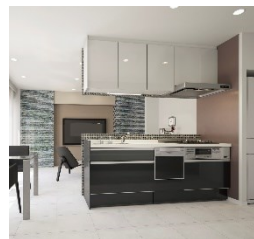

アライズ ラクエラ
キッチンでも、洗面でもつかえる

Housetec

サイズ:180~255cm(I型)
サイズ違い、L型はお問合せください。
キャビネットは人気の引き出しタイプ
床・壁・天井の張り替え
工事も含む(6帖まで)
※別途工事:ガス工事

洗面化粧台

サイズ:横60cm LIXIL オフ
INAX oft

アライズ BGA
キッチンでも、洗面でもつかえる

Housetec

LIXIL アメージュZ
INAX