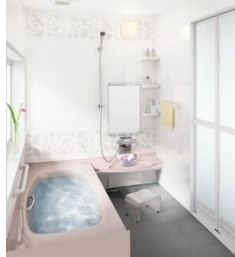

創業50周年記念セレクション ~戸建て用~

ユニットバス
システムキッチン
洗面化粧台
温水洗浄便座付トイレ
24号給湯器

5189

点セット 万円

工事費
消費税
込み!

基本工事
内容

解体撤去、取付
給排水、電気工事

ユニットバス

浴室入口枠取付工事も含む※別途工事:外壁補修及び塗装

LIXIL アライズ
INAX Arise

アライズ ユアシス
キッチンでも、洗面でもつかえる

Takara エメロード

Takara ミーナ

Housetec フェリテ

キッチン

LIXIL シエラ
INAX Shiera

アライズ ラクエラ
キッチンでも、洗面でもつかえる

Housetec

サイズ:180~255cm(I型)
サイズ違い、L型はお問合せください。
キャビネットは人気の引き出しタイプ
床・壁・天井の張り替え
工事も含む(6帖まで)
※別途工事:ガス工事

洗面化粧台

サイズ:横60cm LIXIL オフ
INAX oft

アライズ BGA
キッチンでも、洗面でもつかえる

Housetec

LIXIL アメージュZ
INAX