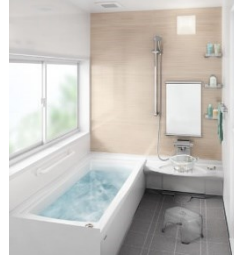

創業50周年記念セレクション ~戸建て用~

ユニットバス
システムキッチン
洗面化粧台
温水洗浄便座付トイレ
24号給湯器

5189

点セット 万円

工事費
消費税
込み!

基本工事
内容

解体撤去、取付
給排水、電気工事

ユニットバス

浴室入口枠取付工事も含む※別途工事: 外壁補修及び塗装

LIXIL アライズ
INAX Arise

アライズ ユアシス
ユニットバス、洗面もつくろう

Takara エメロード

Takara ミーナ

Housetec フェリテ

キッチン

LIXIL シエラ
INAX Shiera

アライズ ラクエラ
キッチンなら、洗濯もつくろう

Housetec

サイズ: 180~255cm (I型)
サイズ違い、L型はお問合せください。
キャビネットは人気の引き出しタイプ
床・壁・天井の張り替え
工事も含む(6帖まで)
※別途工事: ガス工事

洗面化粧台

サイズ: 横60cm
LIXIL オフト
INAX oft

アライズ BGA
キッチンなら、洗濯もつくろう

Housetec

洗面化粧台