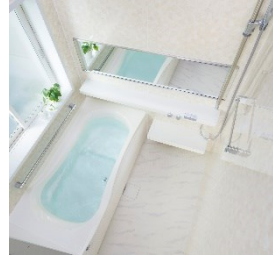

浴室入口枠取付工事も含む※別途工事:外壁補修及び塗装

LIXIL アライズ
INAX Arise

アライズ ユアシス
キッチンでも、洗面でもつかえる

Takara エメロード

Takara ミーナ

Housetec フェリテ

キッチン

LIXIL シエラ
INAX Shiera

アライズ ラクエラ
キッチンでも、洗面でもつかえる

Housetec

サイズ:180~255cm(I型)
サイズ違い、L型はお問合せください。
キャビネットは人気の引き出しタイプ
床・壁・天井の張り替え
工事も含む(6帖まで)
※別途工事:ガス工事

洗面化粧台

サイズ:横60cm LIXIL オフ
INAX oft

アライズ BGA
キッチンでも、洗面でもつかえる

Housetec

LIXIL アメージュZ
INAX