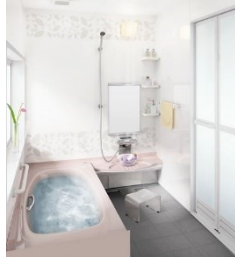

Takara エメロード