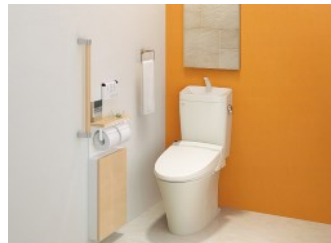

洗面化粧台

LIXIL アメージュZ
INAX アメージュZ