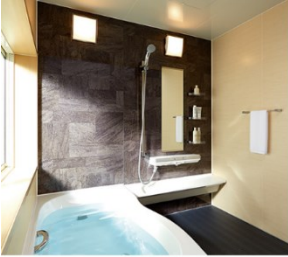

創業50周年記念セレクション ~戸建て用~

ユニットバス
システムキッチン
洗面化粧台
温水洗浄便座付トイレ
24号給湯器

5189

点セット 万円

工事費
消費税
込み!

基本工事
内容

解体撤去、取付
給排水、電気工事

ユニットバス

浴室入口枠取付工事も含む※別途工事:外壁補修及び塗装

LIXIL アライズ
INAX Arise

アライズ ユアシス
キッチンでも、洗面でもつかえる

Takara エメロード

Takara ミーナ

Housetec フェリテ